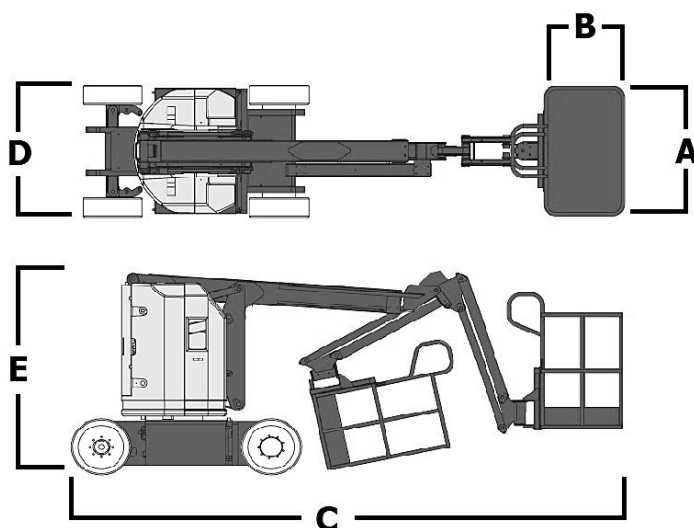

# PLATAFORMA ARTICULADA AUTOPROPULSADA ELECTRICA

## GENIE Z 30/20 N

### Dimensiones

	Altura de trabajo	11,14 m
	Altura pie de hombre	9,14 m
A x B	Dimensiones cesta : Largo x Ancho	1,17 x 0,76 m
	Alcance horizontal	6,53 m
C	Largo total	5,11 m
D	Ancho total	1,19 m
E	Altura recogida	2,00 m
	Capacidad plataforma	227 Kg
	Rotación de la torreta	355°
	Rotación de la cesta	180°
	Movimiento pendular	+72° a -67°
	Pendiente máxima	35%
	Motor	Eléctrico
	Tracción	2
	Peso	6.428 kg