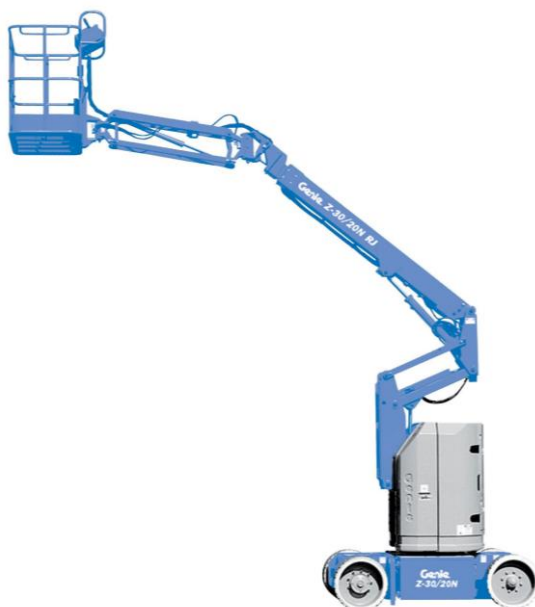

# PLATAFORMA ARTICULADA AUTOPROPULSADA ELECTRICA

## GENIE Z 30/20 N

### Dimensiones

	Altura de trabajo	11,14 m
	Altura pie de hombre	9,14 m
A x B	Dimensiones cesta : Largo x Ancho	1,17 x 0,76 m
	Alcance horizontal	6,53 m
C	Largo total	5,11 m
D	Ancho total	1,19 m
E	Altura recogida	2,00 m
	Capacidad plataforma	227 Kg
	Rotación de la torreta	355°
	Rotación de la cesta	180°
	Movimiento pendular	+72° a -67°
	Pendiente máxima	35%
	Motor	Eléctrico
	Tracción	2
	Peso	6.428 kg