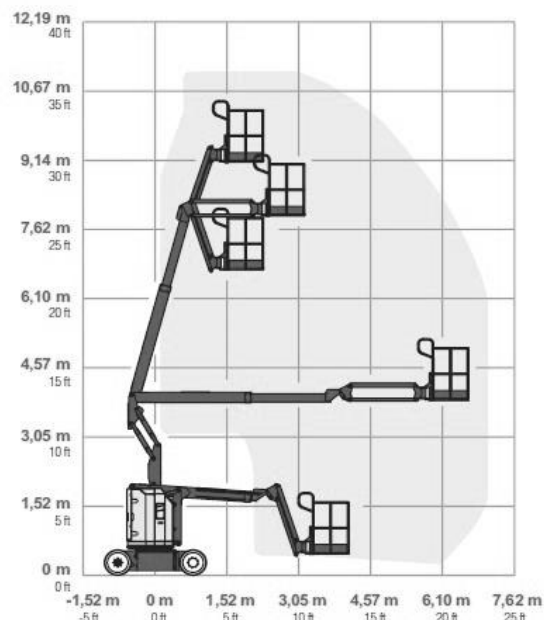

## GENIE Z 30/20 N

### Especificaciones

### Dimensiones

	Altura de trabajo	11,14 m
	Altura pie de hombre	9,14 m
A x B	Dimensiones cesta : Largo x Ancho	1,17 x 0,76 m
	Alcance horizontal	6,53 m
C	Largo total	5,11 m
D	Ancho total	1,19 m
E	Altura recogida	2,00 m
	Capacidad plataforma	227 Kg
	Rotación de la torreta	355°
	Rotación de la cesta	180°
	Movimiento pendular	+72° a -67°
	Pendiente máxima	35%
	Motor	Eléctrico
	Tracción	2
	Peso	6.428 kg